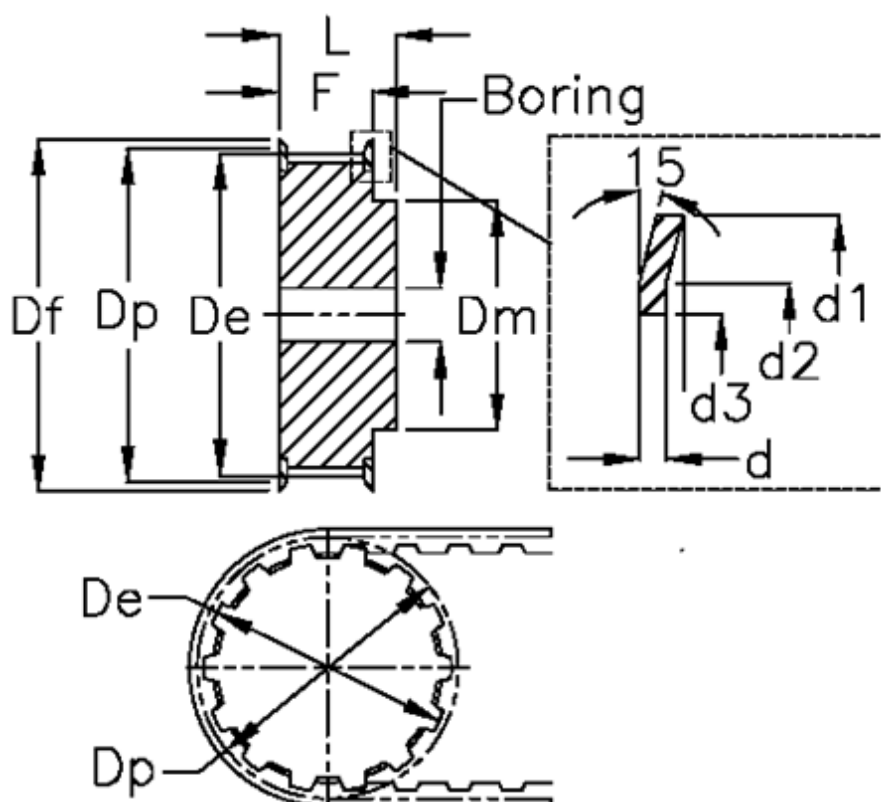

Varenummer: 604142015009
 Beskrivelse: Tandremskive med nav
 HTD 15 5M 9

Mål

Boring = 6	Dm = 16
Bredde = 09	Dp = 23.87
d = 1	F = 14.5
d1 = 28	Flangetype = F09
d2 = 24	L = 20
d3 = 17.8	Tandantal = 15
De = 22.73	Type = 5M
Df = 28	Vægt = 0.042